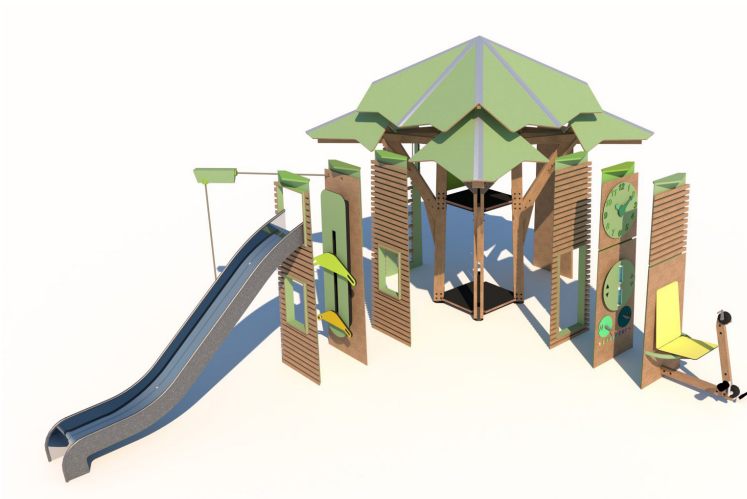

UENDELIG LEG, MINIMAL MILJØPÅVIRKNING

Kernen i Canopy Designs designfilosofi er vores modulære system med udskiftelige aktivitetspaneler – en løsning, der gentænker både legeoplevelsen og levetiden for legepladsudstyr.

Hvert Playtree-tårn kan udstyres med en bred vifte af let udskiftelige aktivitetspaneler, som giver børn nye udfordringer, variation og sanseindtryk uden behov for at udskifte hele konstruktionen. Det betyder, at legen kan fornyes løbende og tilpasses både alder, behov og kontekst.

Denne fleksibilitet skaber:

- Et rigt og varieret legeunivers, der udvikler sig over tid.
- En markant reduktion af ressourceforbrug og miljøbelastning.

Når panelerne er udtjente, returneres de til vores produktion, hvor de renoveres, opfriskes og genanvendes i nye projekter. På den måde indgår de i et intelligent, cirkulært system, som minimerer affald, reducerer brugen af nye råmaterialer og sikrer en ansvarlig udnyttelse af ressourcer.

Resultatet er en legeoplevelse, der vokser sammen med barnet og samtidig tager hensyn til planeten – uden at gå på kompromis med kvalitet, æstetik eller legens værdi.