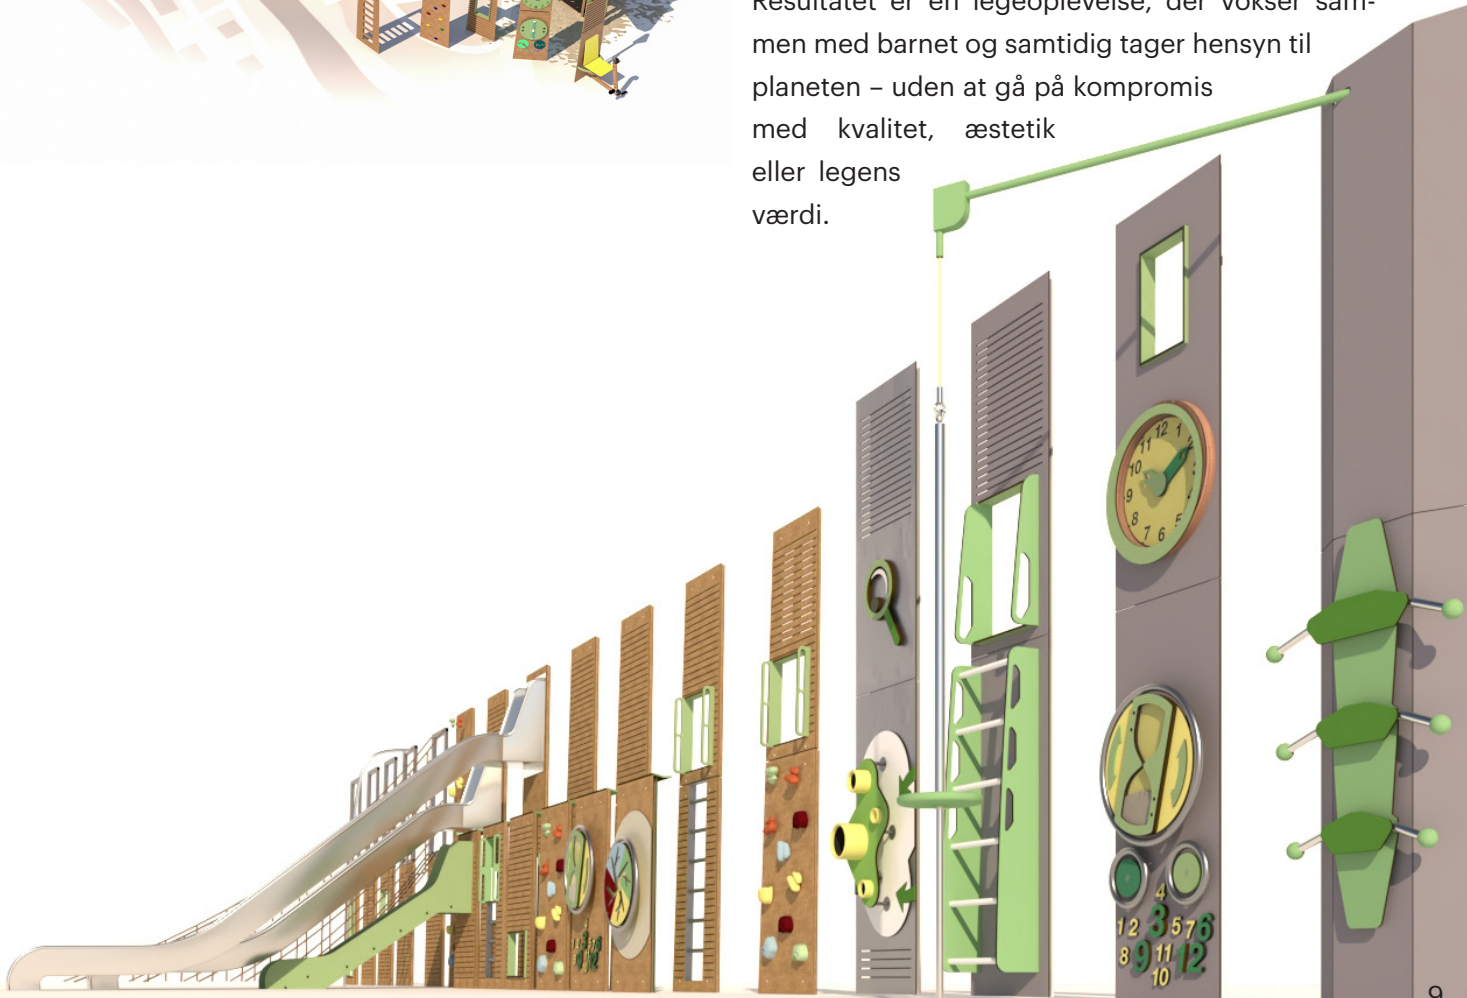

UENDELIG LEG, MINIMAL MILJØPÅVIRKNING

Kernen i Canopy Designs designfilosofi er vores modulære system med udskiftelige aktivitetspaneler – en løsning, der gentænker både legeoplevelsen og levetiden for legepladsudstyr.

Hvert Playtree-tårn kan udstyres med en bred vifte af let udskiftelige aktivitetspaneler, som giver børn nye udfordringer, variation og sanseindtryk uden behov for at udskifte hele konstruktionen. Det betyder, at legen kan fornyes løbende og tilpasses både alder, behov og kontekst.

Denne fleksibilitet skaber:

- Et rigt og varieret legeunivers, der udvikler sig over tid.
- En markant reduktion af ressourceforbrug og miljøbelastning.

Når panelerne er udtjente, returneres de til vores produktion, hvor de renoveres, opfriskes og genanvendes i nye projekter. På den måde indgår de i et intelligent, cirkulært system, som minimerer affald, reducerer brugen af nye råmaterialer og sikrer en ansvarlig udnyttelse af ressourcer.

Resultatet er en legeoplevelse, der vokser sammen med barnet og samtidig tager hensyn til planeten – uden at gå på kompromis med kvalitet, æstetik eller legens værdi.